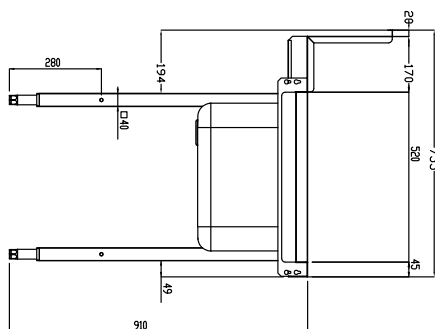

Kort specifikation

Pos.

Matning från höger till vänster. Tillverkad i rostfritt stål (AISI 304). Utrustad med i höjdled justerbara ben (40x40 mm). Med stänkskydd, h 300mm och disklåda 500x400x300 mm.

Huvudfunktioner

- Levereras i delar och är lätt att montera.
- Utformad för 500 x 500 mm diskorgar
- Bänken är tänkt att direktanslutas med tunneldiskmaskin vid inmatningssidan med riktning från höger till vänster .
- Lämplig att installeras med tunneldiskmaskin utan övriga bänkar (För att spara utrymme).

Front

Viktig information

Används ej som installationshandling. Begär separat installationsanvisning.

Yttermått, bredd 1300 mm

Yttermått, djup 755 mm

Yttermått, höjd 1170 mm

Nettovikt: 24 kg

Stänkskydd mått, höjd 260 mm

Kärl, dimensioner:

Sida

D = Avlopp

Topp

Kringutrustning för tunneldiskmaskin
 Inmatningsbänk, tunneldiskmaskin, disklåda, Höger>Vänster, 1300 mm

Företaget förbehåller sig rätten att göra ändringar i de produkter utan föregående meddelande.