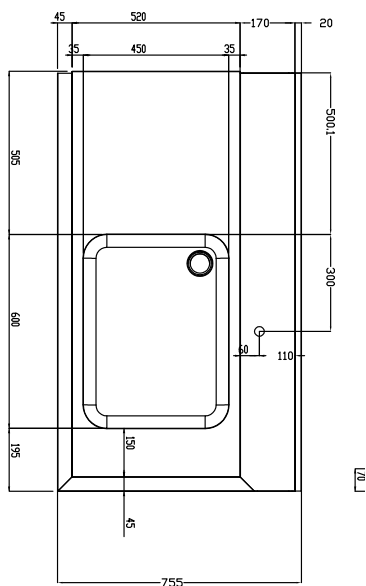

Kort specifikation

Pos.

Matning från höger till vänster. Tillverkad i rostfritt stål (AISI 304). Utrustad med i höjdled justerbara ben (40x40 mm). Med stänkskydd, h 300mm och disklåda 500x400x300 mm.

Huvudfunktioner

- Levereras i delar och är lätt att montera.
- Utformad för 500 x 500 mm diskorgar
- Bänken är tänkt att direktanslutas med tunneldiskmaskin vid inmatningssidan med riktning från höger till vänster .
- Lämplig att installeras med tunneldiskmaskin utan övriga bänkar (För att spara utrymme).

Front

Viktig information

Används ej som installationshandling. Begär separat installationsanvisning.

Yttermått, bredd 1300 mm

Yttermått, djup 755 mm

Yttermått, höjd 1170 mm

Nettovikt: 24 kg

Stänkskydd mått, höjd 260 mm

Kärl, dimensioner:

Sida

D = Avlopp

Topp

Kringutrustning för tunneldiskmaskin
 Inmatningsbänk, tunneldiskmaskin, disklåda, Höger>Vänster, 1300 mm

Företaget förbehåller sig rätten att göra ändringar i de produkter utan föregående meddelande.